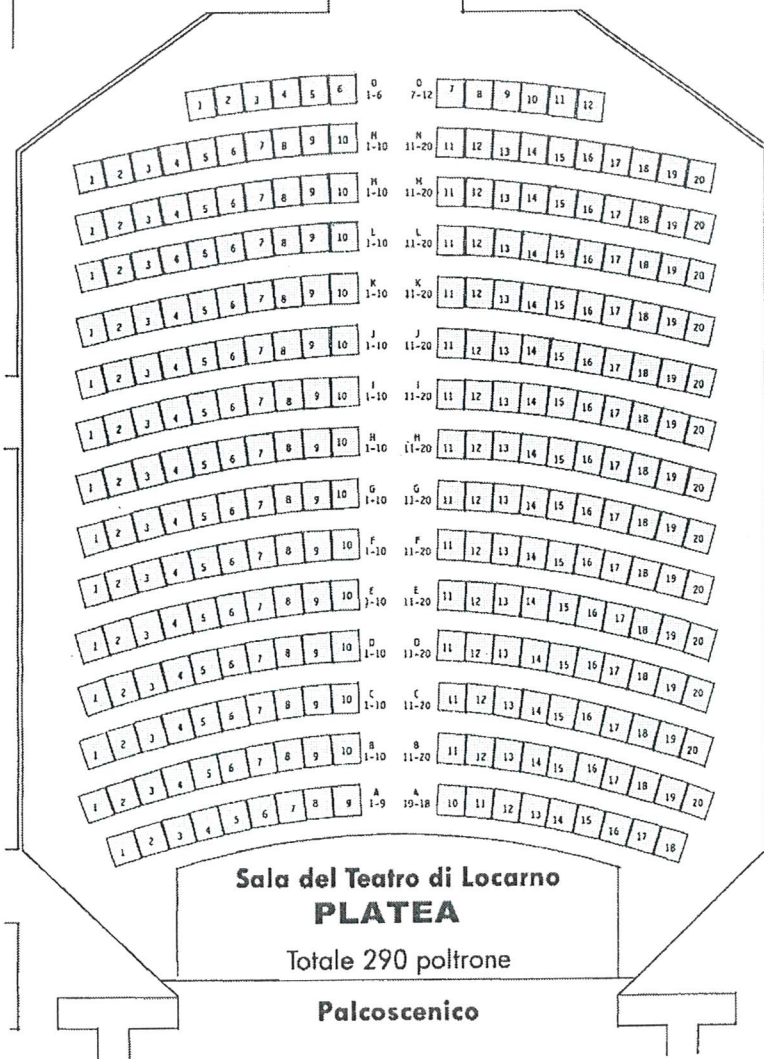

### BALCONATA

Totale ~~192~~ poltrone

166

→ VISUALE  
DISTURBATA DA  
VETRO.  
SI CONSIGLIA DI  
NON VENDERE

Sala del Teatro di Locarno

**PLATEA**

Totale 290 poltrone

**Palcoscenico**