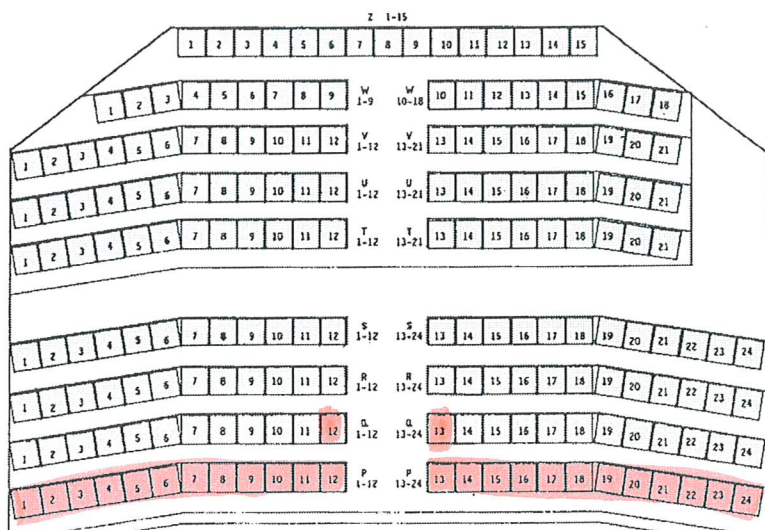

### BALCONATA

Totale ~~192~~ poltrone

166

→ VISUALE  
DISTURBATA DA  
VETRO.  
SI CONSIGLIA DI  
NON VENDERE

Sala del Teatro di Locarno

**PLATEA**

Totale 290 poltrone

**Palcoscenico**